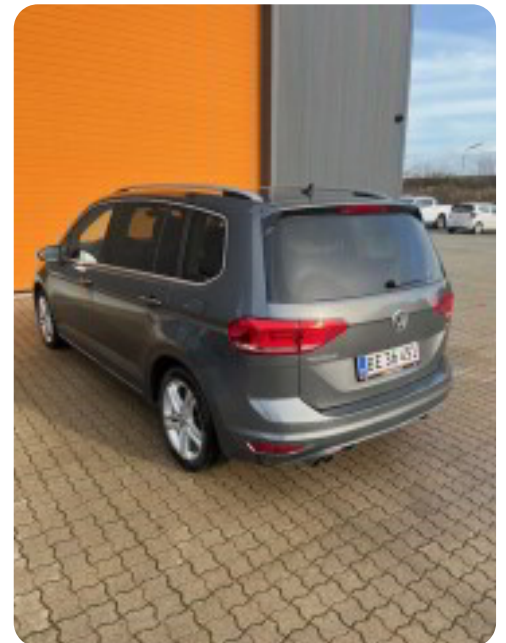

58 l

Grøn ejeravgift

DKK 1.600,- / årligt

Geartype

Automatgear

Gear

7 gear

VW Touran

TSi 150 Highline DSG 7prs

Solgt

Billeder (12)

Se flere billeder på: gt-au2.dk/biler/vw-touran-tsi-150-highline-dsg-7prs-0cqp38z8ihi

Udstyrsliste (38)

A

ABS bremses Adaptiv fartpilot Alufælge Anhængertræk Antispin Auto nedblændelig bakspejl
Auto. start/stop Automatgear Automatisk lys Automatisk parkeringssystem AUX tilslutning