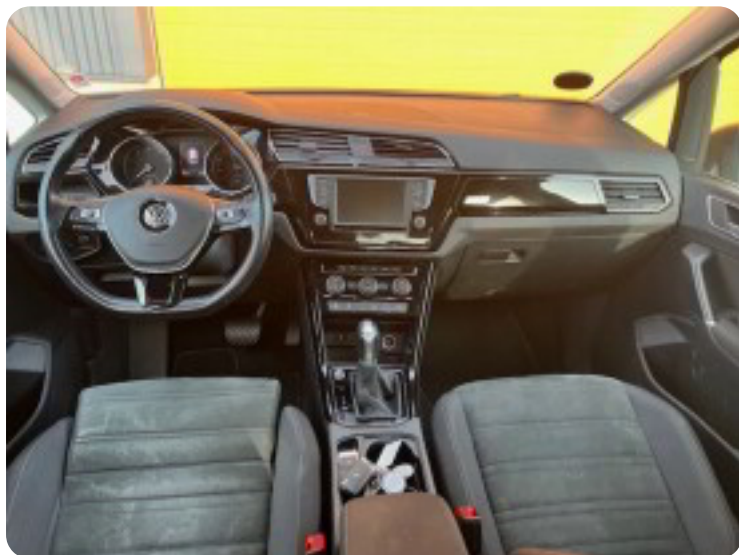

TSi 150 Highline DSG 7prs

Solgt

Billeder (12)

Se flere billeder på: gt-au2.dk/biler/vw-touran-tsi-150-highline-dsg-7prs-0cqp38z8ihi

Udstyrsliste (38)

A

ABS bremses Adaptiv fartpilot Alufælge Anhængertræk Antispin Auto nedblændelig bakspejl
Auto. start/stop Automatgear Automatisk lys Automatisk parkeringssystem AUX tilslutning