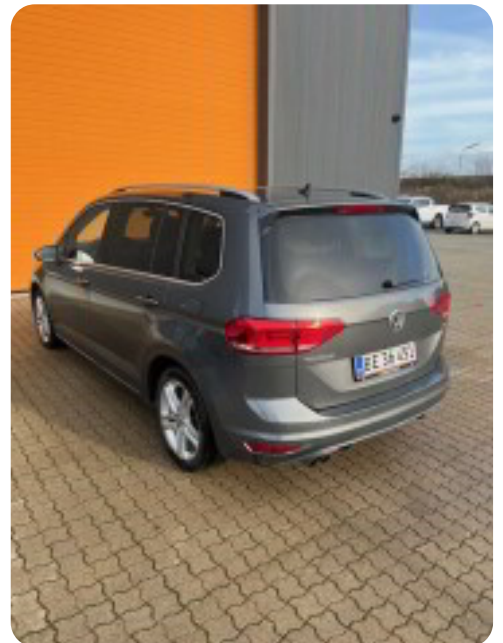

Specifikationer

Km
103.000

Km/l
18,5

1. registrering
September 2016

Modelår
2017

Nypris
DKK 348.253,-

HK / Nm
150 HK / 250 Nm

Type
MPV

0-100 km/t
8,9 sek

Tophastighed
209 km/t

Drivmiddel
Benzin

Trækhjul
Forhjul

Tank
58 l

Grøn ejerafgift
DKK 1.600,- / årligt

Geartype
Automatgear

Gear
7 gear

VW Touran

TSi 150 Highline DSG 7prs

Solgt

Billeder (12)

Se flere billeder på: gt-au2.dk/biler/vw-touran-tsi-150-highline-dsg-7prs-0cqp38z8ihi

Udstyrsliste (38)

A

ABS bremses Adaptiv fartpilot Alufælge Anhængertræk Antispin Auto nedblændelig bakspejl
Auto. start/stop Automatgear Automatisk lys Automatisk parkeringssystem AUX tilslutning