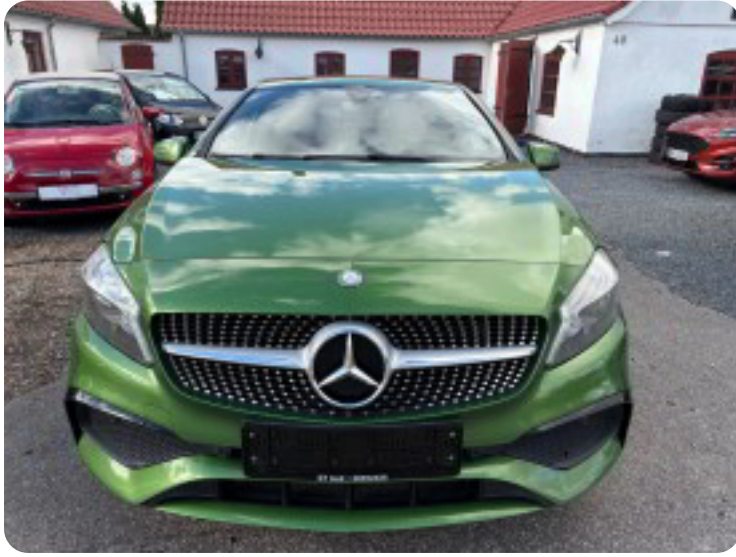

Specifikationer

Km
129.000

Km/l
25,0

1. registrering
September 2016

Modelår
2016

Nypris

HK / Nm
136 HK / 300 Nm

Type
Halvkombi

0-100 km/t
8,8 sek

Tophastighed
210 km/t

Drivmiddel
Diesel

Trækjul
4 hjul

Tank
56 l

Grøn ejeravgift
DKK 1.860,- / årligt

Geartype
Automatgear

Gear
7 gear

Mercedes A200 d

AMG Line aut. 4Matic

Solgt

Billeder (21)

Se flere billeder på: gt-au2.dk/biler/mercedes-a200-d-amg-line-aut-4matic-rsjcq8mlk3

Udstyrsliste (36)

A

ABS bremsler Alufælge Android Auto Antispin Apple CarPlay Auto nedblændelig bakspejl
Auto. start/stop Automatgear Automatisk lys AUX tilslutning