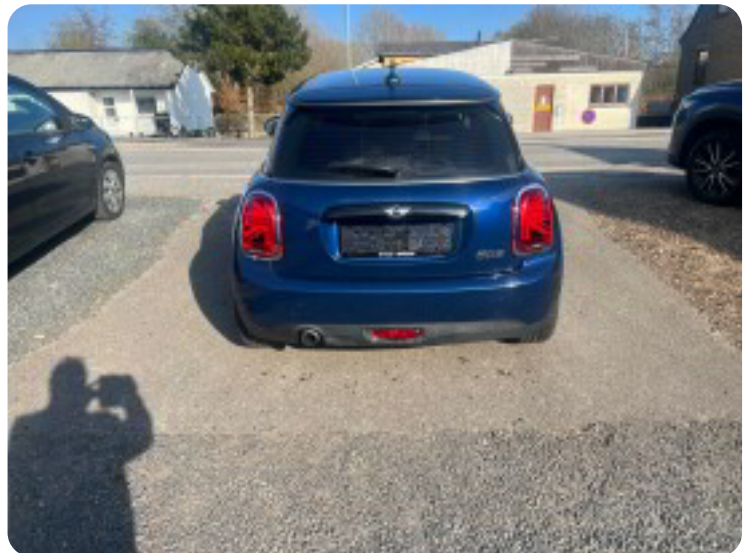

Billeder (13)

Se flere billeder på: gt-au2.dk/biler/mini-cooper--wozecrsarhh