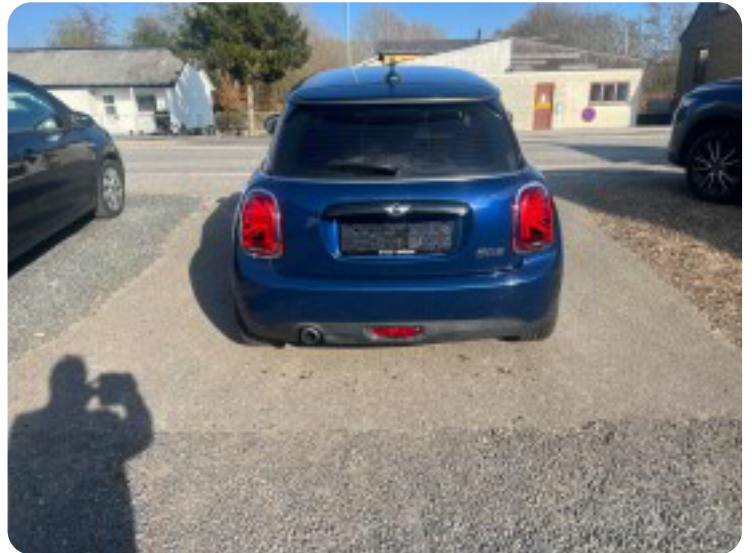

Billeder (13)

Se flere billeder på: gt-au2.dk/biler/mini-cooper--wozecrsarhh