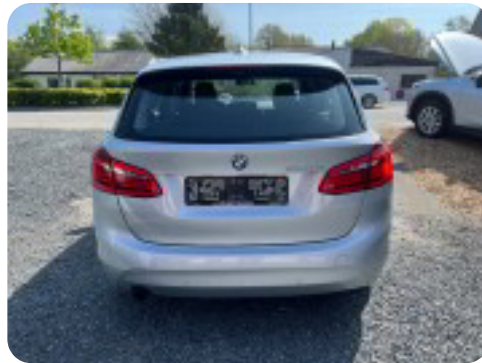

Billeder (15)

Se flere billeder på: gt-au2.dk/biler/bmw-225xe-active-tourer-sport-line-aut-wkcvf5u9mll